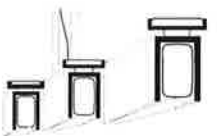

Lucelab[®]

gültig ab: 01.07.2020

Preisliste 2020

| | Preis / <i>preis</i> ; Aluminium | Preis / <i>preis</i> ; Nickel | Aufpreis weiße Porzellan- isolatoren <i>Extra-white ceramic isolators</i> | Aufpreis LEDs <i>Extra LEDs</i> | Aufpreis Sonderseillänge: Deckenhöhe < 3,00m <i>Extra-rope length < 3.00m</i> | Aufpreis Sonderseillänge: Deckenhöhe > 3,00m <i>Extra-rope length > 3.00m</i> |
|---|-------------------------------------|----------------------------------|--|--|---|---|
|  | LX M10 AL € 840,00 | LX M10 NI € 1.450,00 | Porz LX M10 + € 280,00 | LED SFM 10 + € 250,00 10 Stk. / 10 pcs. | SSL- II < 3,00 + € 81,00 | SSL- II > 3,00 auf Anfrage / upon request |
|  | LX M14 AL € 1.115,00 | LX M14 NI € 1.980,00 | Porz LX M14 + € 390,00 | LED SFM 14 + € 350,00 14 Stk. / 14 pcs. | SSL- II < 3,00 + € 81,00 | SSL- II > 3,00 auf Anfrage / upon request |
|  | LX M20 AL € 1.980,00 | LX M20 NI € 2.690,00 | Porz LX M20 + € 560,00 | LED SFM 20 + € 500,00 20 Stk. / 20 pcs. | SSL- II < 3,00 + € 81,00 | SSL- II > 3,00 auf Anfrage / upon request |
|  | WX M07 AL € 980,00 | | Porz WX M07 + € 190,00 | LED SFM 7 + € 175,00 7 Stk. / 7 pcs. | | |

Leuchtmittel Soffitte

| | | |
|---|---|---|
| SF K 10 Stk. / 10 pcs. € 54,00 | SF M 10 Stk. / 10 pcs. € 54,00 | LED SFM 10 Stk. / 10 pcs. € 250,00 |
|---|---|---|

seamless

| | |
|--|---|
| Preis / <i>preis</i> : | Aufpreis Sonderseillänge: Deckenhöhe < 3,00m <i>Extra-rope length < 3.00m</i> |
| nickel / <i>nickel</i> LS M03 NI € 3.800,00 | SSL- II < 3,00 € 160,00 |

pull

Preis / price:

Aufpreis
Sonderseillänge:
Deckenhöhe > 3,00m
Extra rope length
> 3.00m

PU OVL 48.18

€ 1.780,00

SSL- II > 3,00

+ € 80,00

360 °

kupfer / copper

MS 360 KU

€ 290,00

nickel / nickel

MS 360 NI

€ 290,00

Alle Deckenleuchten sind für eine Deckenhöhe von 250 - 260 cm ausgelegt.

Die Hängeleuchten 'PULL' werden serienmäßig mit E27 Fassungen geliefert.
Das Leuchtmittel ist nicht im Lieferumfang enthalten.