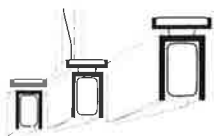

seamless

Preis / price: nickel / nickel LS M03 NI € 3.800,00	Aufpreis Sonderseillänge: Deckenhöhe < 3,00m Extra rope length < 3,00m SSL- II < 3,00 € 160,00